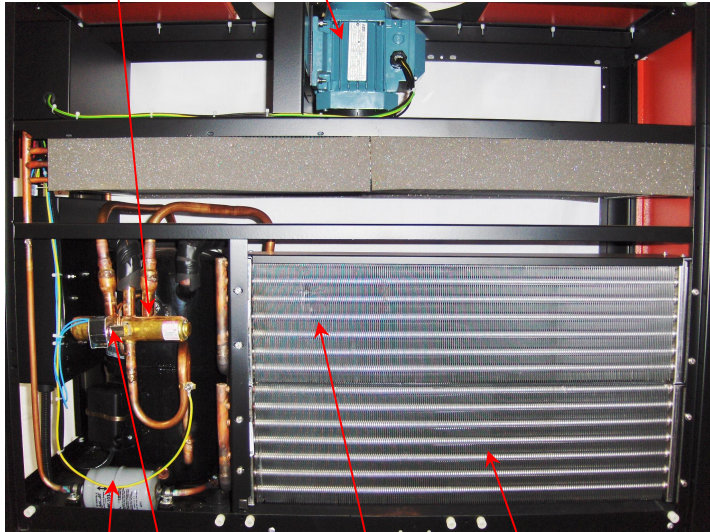

26

26

25 / 26

25 / 26

2

23

5

7

9