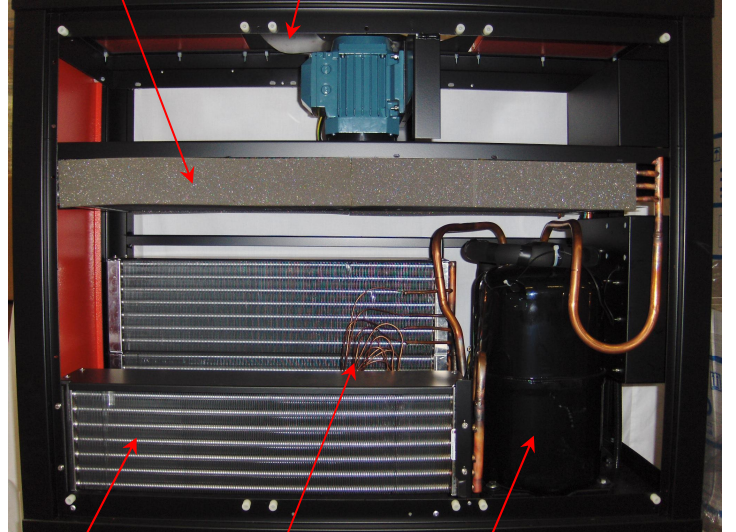

27

27

21

12

12

19

19

12

11

1 / 22

10

14

16

17 / 18

26

26

25 / 26

25 / 26

2

23

5

7

9

8

13

6

6

6

3

30