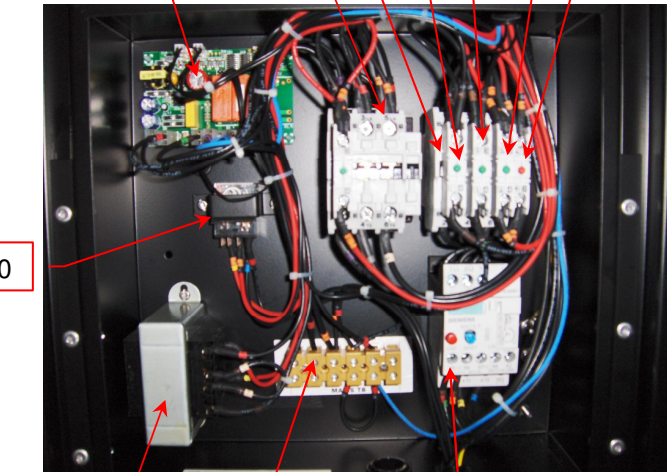

27

27

21

12

12

19

19

12

11

1 / 22

10

14

16

17 / 18