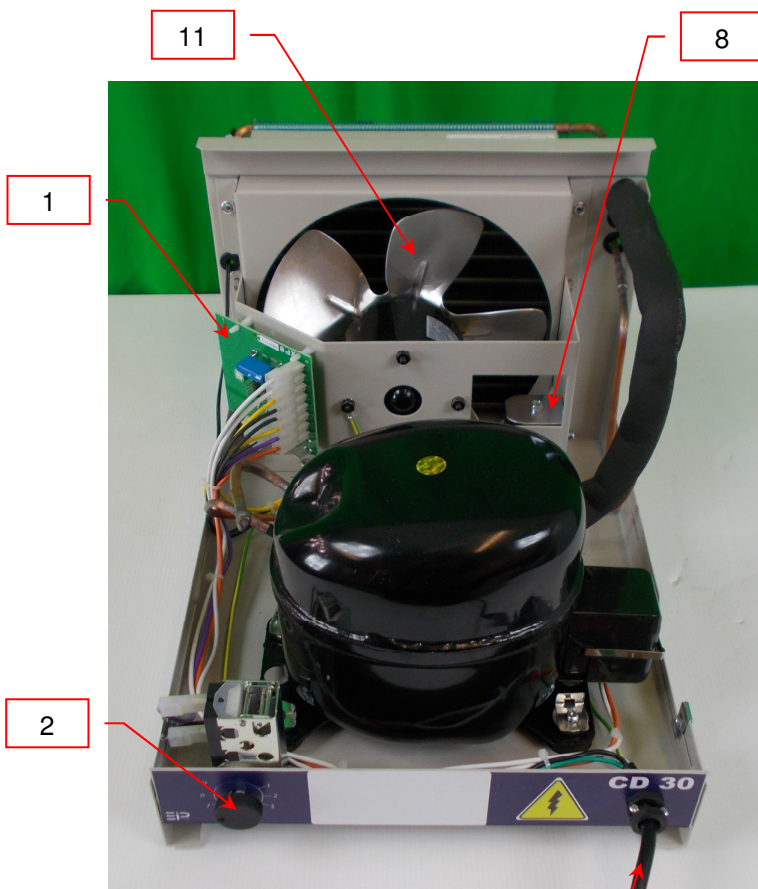

# SPARE PARTS LIST

1142000

CD30-S (USA) 115v 60hz

Ref	Item	Description	UM
<b>Current</b>			
1	1619519	Defrost Timer - Multifunction TStat/Time	EA
2	2019708	Knob	EA
3	2139528	Condenser & Evaporator Coil	EA
4	2141095	Power Cord	EA
5	3014253	Capillary Tube 0.036 I/D	FT
6	3020836	Bypass Valve	EA
7	3020937	Filter Dryer	EA
8	3030451	Solenoid Coil - 110V	EA
9	3035158	Humidistat	EA
10	3035773	Fan Motor - 110V	EA
11	3040129	Fan Blade	EA
12	3086101	Jubilee Clip	EA
13	3100758	Rubber Foot	EA
14	3944115	PVC Tube - Unreinforced - 12mm X 18mm	EA
15	3944958	Compressor - R410a - 220V	EA