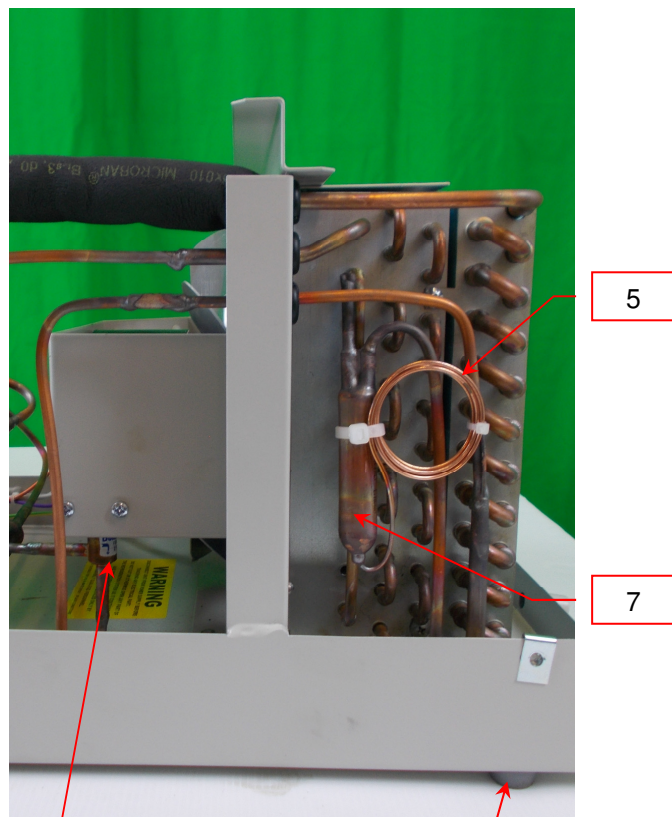

# SPARE PARTS LIST

1142000

CD30-S (USA) 115v 60hz

Ref	Item	Description	UM
<b>Current</b>			
1	1619519	Defrost Timer - Multifunction TStat/Time	EA
2	2019708	Knob	EA
3	2139528	Condenser & Evaporator Coil	EA
4	2141095	Power Cord	EA
5	3014253	Capillary Tube 0.036 I/D	FT
6	3020836	Bypass Valve	EA
7	3020937	Filter Dryer	EA
8	3030451	Solenoid Coil - 110V	EA
9	3035158	Humidistat	EA
10	3035773	Fan Motor - 110V	EA
11	3040129	Fan Blade	EA
12	3086101	Jubilee Clip	EA
13	3100758	Rubber Foot	EA
14	3944115	PVC Tube - Unreinforced - 12mm X 18mm	EA
15	3944958	Compressor - R410a - 220V	EA