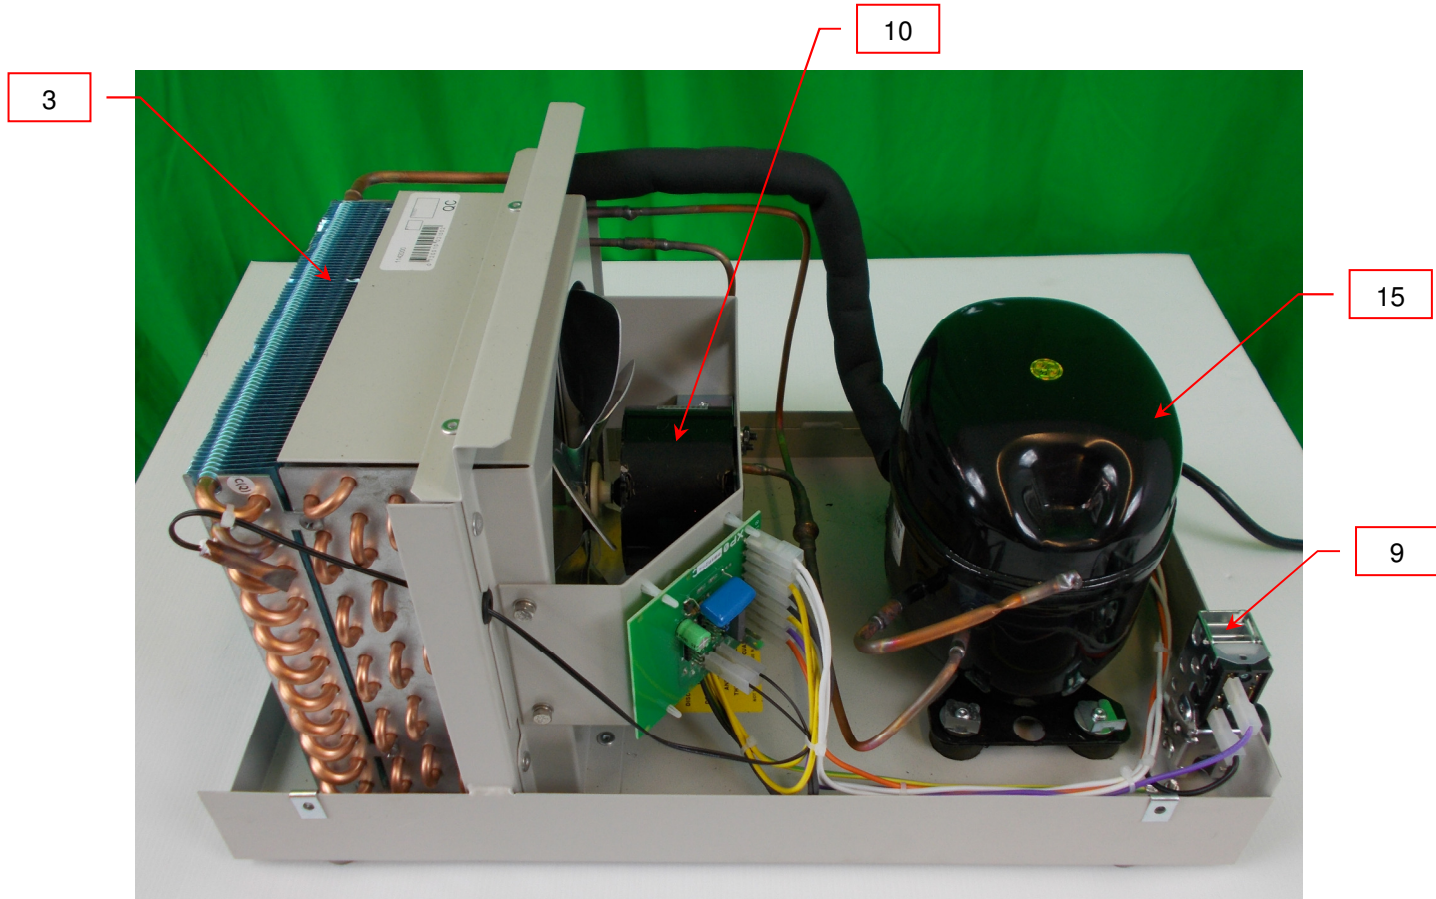

# SPARE PARTS LIST

1142000

CD30-S (USA) 115v 60hz

Ref	Item	Description	UM
<b>Current</b>			
1	1619519	Defrost Timer - Multifunction TStat/Time	EA
2	2019708	Knob	EA
3	2139528	Condenser & Evaporator Coil	EA
4	2141095	Power Cord	EA
5	3014253	Capillary Tube 0.036 I/D	FT
6	3020836	Bypass Valve	EA
7	3020937	Filter Dryer	EA
8	3030451	Solenoid Coil - 110V	EA
9	3035158	Humidistat	EA
10	3035773	Fan Motor - 110V	EA
11	3040129	Fan Blade	EA
12	3086101	Jubilee Clip	EA
13	3100758	Rubber Foot	EA
14	3944115	PVC Tube - Unreinforced - 12mm X 18mm	EA
15	3944958	Compressor - R410a - 220V	EA