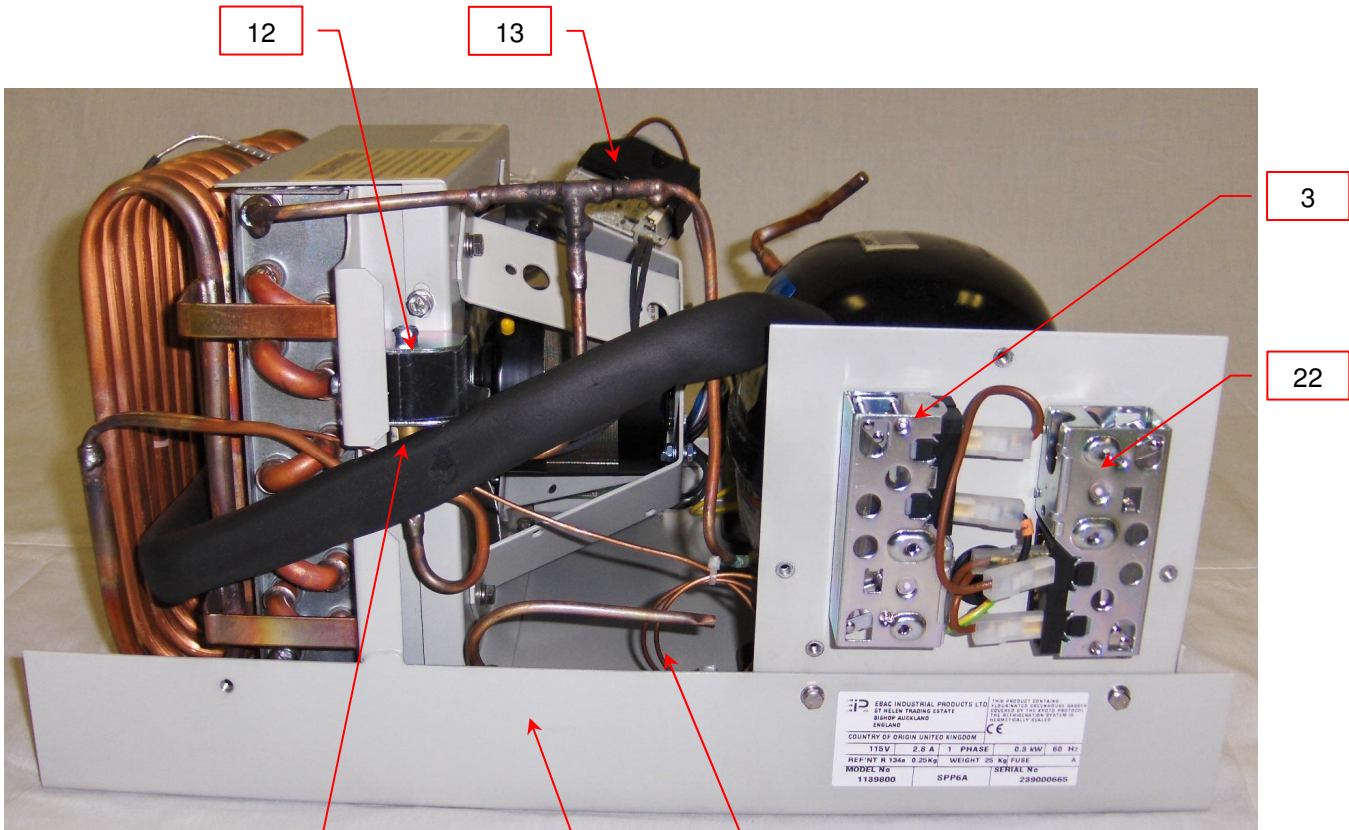

## SPARE PARTS LIST

1139800

USA SPP6A + INDICATOR BOX 115v 60hz

Ref	Item	Description	UM
1	1618200	Defrost Timer	EA
2	2012414	Evaporator Coil Assembly	EA
3	2135727	Humidistat - Calibrated @ 60%	EA
4	3014253	Capillary Tube 0.036 I/D	FT
5	3020740	Condenser Coil	EA
6	3020836	Bypass Valve	EA
7	3020937	Filter Dryer	EA
8	3021518	Compressor Electrical Box Cover	EA
9	3022155	Compressor - R134a - 115V	EA
10	3022156	Compressor Start Realy	EA
11	3022157	Over Heat Protector (Compressor)	EA
12	3030451	Solenoid Coil - 110V	EA
13	3031516	Frostat	EA
14	3033809	Insert - Male	EA
15	3033810	Insert - Female	EA
16	3033811	Hood	EA
17	3033812	Housing	EA
18	3033813	Cable Seal	EA
19	3033814	Male Contact	EA
20	3033815	Female Contact	EA
21	3034584	Green Neon Indicator	EA
22	3035158	Humidistat	EA
23	3035423	M16 Sealing Washer	EA
24	3035767	Fan Motor - 110V	EA
25	3036636	Indicator Lamp - YELLOW	EA
26	3040101	Fan Blade	EA
27	3050305	Adjustable Foot	EA
28	3090611	Knob	EA
29	3090612	Knob Cap (Black)	EA
30	3090613	Knob Pointer	EA