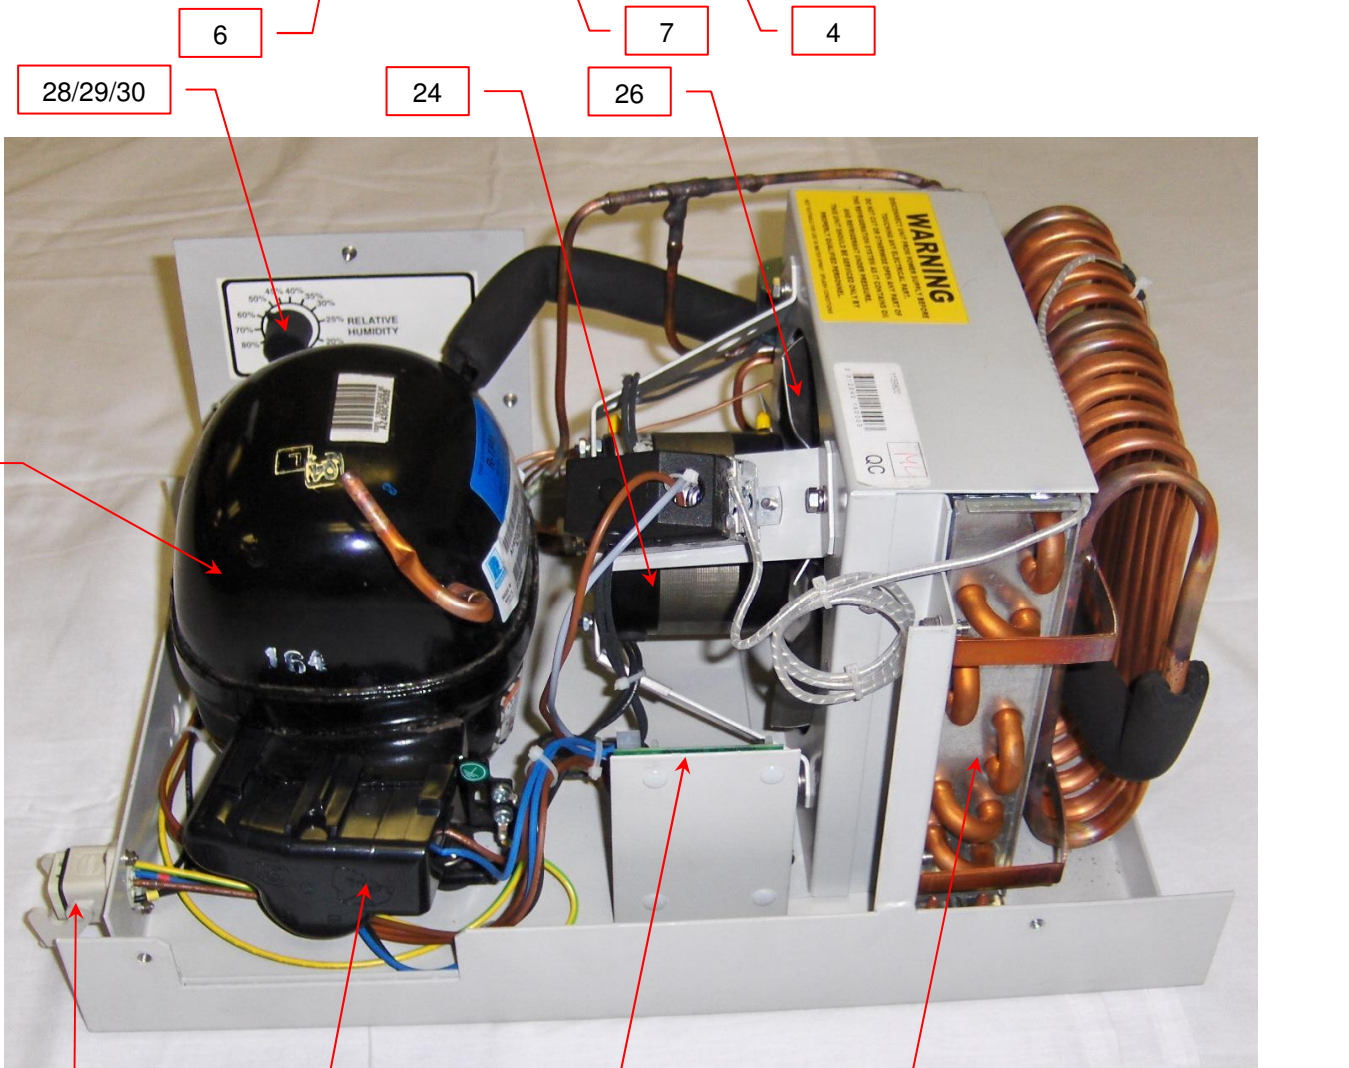

## SPARE PARTS LIST

1139800

USA SPP6A + INDICATOR BOX 115v 60hz

Ref	Item	Description	UM
1	1618200	Defrost Timer	EA
2	2012414	Evaporator Coil Assembly	EA
3	2135727	Humidistat - Calibrated @ 60%	EA
4	3014253	Capillary Tube 0.036 I/D	FT
5	3020740	Condenser Coil	EA
6	3020836	Bypass Valve	EA
7	3020937	Filter Dryer	EA
8	3021518	Compressor Electrical Box Cover	EA
9	3022155	Compressor - R134a - 115V	EA
10	3022156	Compressor Start Realy	EA
11	3022157	Over Heat Protector (Compressor)	EA
12	3030451	Solenoid Coil - 110V	EA
13	3031516	Frostat	EA
14	3033809	Insert - Male	EA
15	3033810	Insert - Female	EA
16	3033811	Hood	EA
17	3033812	Housing	EA
18	3033813	Cable Seal	EA
19	3033814	Male Contact	EA
20	3033815	Female Contact	EA
21	3034584	Green Neon Indicator	EA
22	3035158	Humidistat	EA
23	3035423	M16 Sealing Washer	EA
24	3035767	Fan Motor - 110V	EA
25	3036636	Indicator Lamp - YELLOW	EA
26	3040101	Fan Blade	EA
27	3050305	Adjustable Foot	EA
28	3090611	Knob	EA
29	3090612	Knob Cap (Black)	EA
30	3090613	Knob Pointer	EA